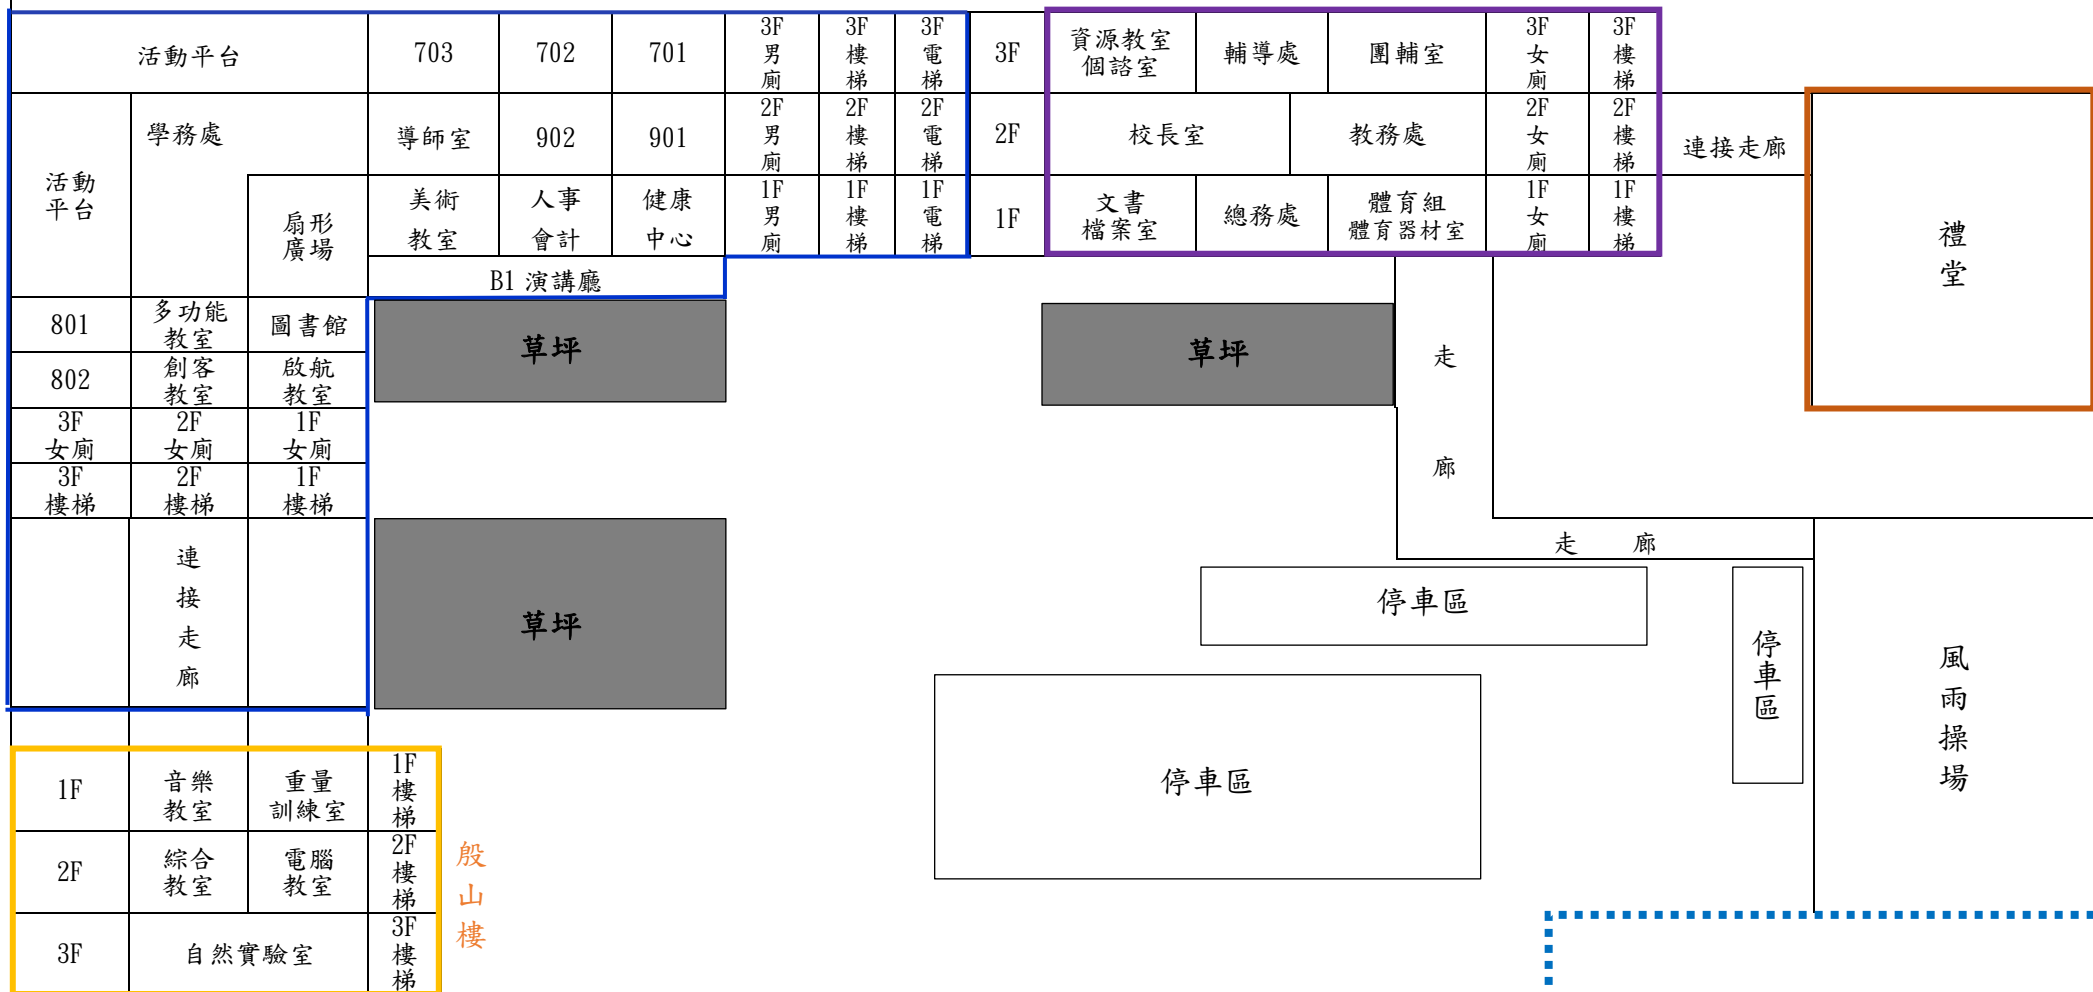

宿舍

後校門

濱海樓一期

濱海樓二期

技藝館 (童軍團本部)	1F	2F
	資源回收室	
	家政教室	多功能會議室
	浴廁間	
		2F 樓梯

1F	音樂教室	重量訓練室	1F樓梯
2F	綜合教室	電腦教室	2F樓梯
3F	自然實驗室		3F樓梯

殷山樓

警衛室

正校門

成長非營利幼兒園